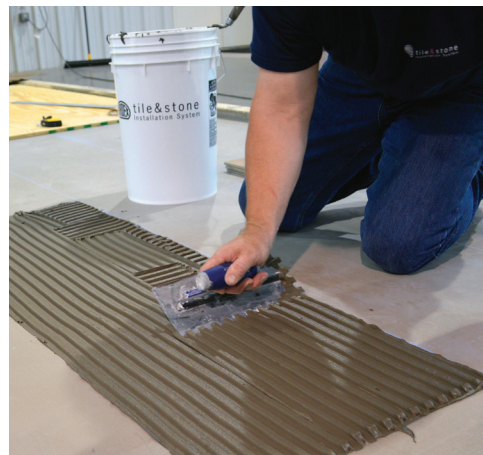

ARDEX X 7 R™

Mortero flexible y de fraguado rápido para losetas y piedra

Mortero multiusos para losetas y piedras, especialmente formulado con propiedades realzadas de adhesión y flexibilidad. Pisar o enlechar en sólo tres horas. Para su uso en la porcelana, gres, cerámica, mosaicos la mayoría de las losetas de piedra natural.

Características principales

- Ahora disponible en Gris o Blanco
- Para aplicaciones interiores y exteriores; en pisos y paredes
- Excelente resistencia a combarse
- Muy fácil de mezclar y aplicar
- Adecuado para el uso sobre sistemas de calefacción de pisos
- Se puede usar en áreas húmedas, duchas y piscinas incluidas

Instalación

- Bolsas de 40 y 20 libras (18 y 9 kg)
- Rendimiento Llana de dientes cuadrados de 1/4" x 1/4" x 1/4" (6 mm x 6 mm x 6 mm) 85 pies² (7,9 m²)
- Tiempo abierto: Hasta 20 minutos
- Tiempo vida: De 30 a 40 minutos
- Tiempo de empleo: Hasta 20 minutos
- Tiempo hasta enlechar: 3 horas

Desempeño

- COV(VOC): 0

AF 389 S 09/16

AMERICAS

888-512-7339

+1-724-203-5000

www.ardexamericas.com